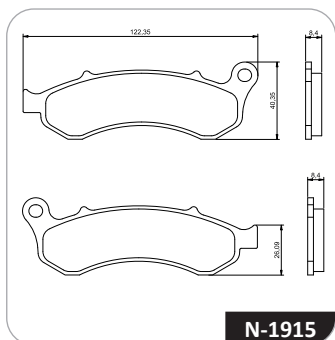

Baixe nosso app

ANDROID APP
Play Store

IOS APP
App Store