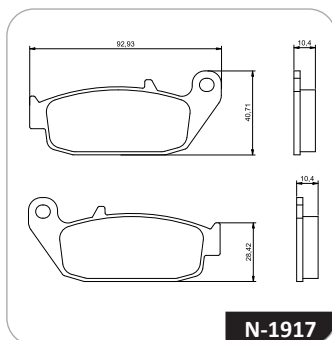

Baixe nosso app

ANDROID APP
Play Store

IOS APP
App Store