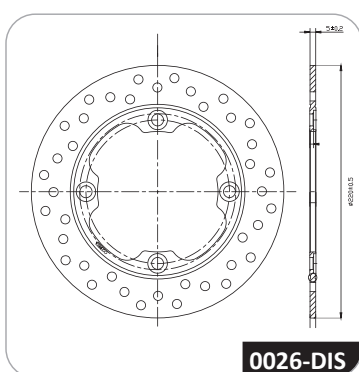

Ficha de lançamento

Hoja de lanzamiento | Release sheet

COBREQ®

0026-DIS

Honda CB Twister

LINHA
Street

Aplicações

Aplicaciones | Applications

Disco de freio

Disco de Freno | Brake Disc

Modelo Modelo | Model	Honda
Versão Versión | Version	CB Twister
Ano Year | Año	2016>
Eixo Traseiro Eje Trasero | Rear Axle	0026-DIS
Dados técnicos Datos Técnicos | Technical Data	Ø220x5mm
Cod. Barras Ean | Ean	789.2679.25413-5
Conversões Conversiones | Conversions	-
NCM NCM | NCM	8714.10.00
IPI IPI | IPI	9%

Baixe nosso app

/cobreq

/cobreq

@cobreq

/cobreq

0800 011-1992

sac.cobreq@tmdfriction.com

cobreq.com.br

Baixe nosso app

ANDROID APP

Play Store

IOS APP

App Store

0026-DIS