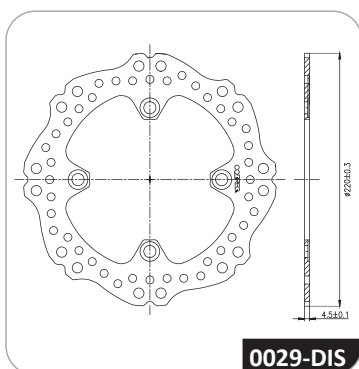

Ficha de lançamento

Hoja de lanzamiento | Release sheet

COBREQ®

0029-DIS

Honda CRF 250F

LINHA
Street

Aplicações

Aplicaciones | Applications

Disco de freio

Disco de Freno | Brake Disc

Modelo Modelo | Model	Honda CRF
Versão Versión | Version	250F
Ano Year | Año	Todos os anos
Eixo Traseiro Eje Trasero | Rear Axle	0029-DIS
Dados técnicos Datos Técnicos | Technical Data	Ø220x4,5mm
Cod. Barras Ean | Ean	789.2679.25416-6
Conversões Conversiones | Conversions	-
NCM NCM | NCM	8714.10.00
IPI IPI | IPI	9%

Baixe nosso app

/cobreq

/cobreq

@cobreq

/cobreq

0800 011-1992

sac.cobreq@tmdfriction.com

cobreq.com.br

Baixe nosso app

ANDROID APP

Play Store

IOS APP

App Store

0029-DIS