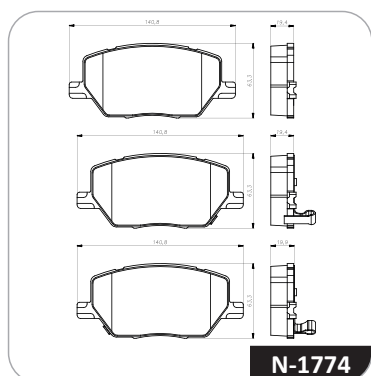

Pastilla de freno delantera | Front brake pads

	RAMPAGE LARAMIE	RAMPAGE R/T	RAMPAGE REBEL
Modelo Modelo Model	RAMPAGE LARAMIE	RAMPAGE R/T	RAMPAGE REBEL
Versão Versión Version	2.0	2.0	2.0
Ano Year Año	23>	23>	23>
Eixo Dianteiro Eje Delantero Front Axle	N-1774	N-1774	N-1774
Dados técnicos Datos Técnicos Technical Data	140,8x63,3x19,4mm	140,8x63,3x19,4mm	140,8x63,3x19,4mm
Cod. Barras Ean Ean	789.2679.07260-9	789.2679.07260-9	789.2679.07260-9
Conversões Conversiones Conversions	ORIGINAL 77367214	ORIGINAL 77367214	ORIGINAL 77367214
NCM NCM NCM	8708.30.19	8708.30.19	8708.30.19
IPI IPI IPI	3,25%	3,25%	3,25%