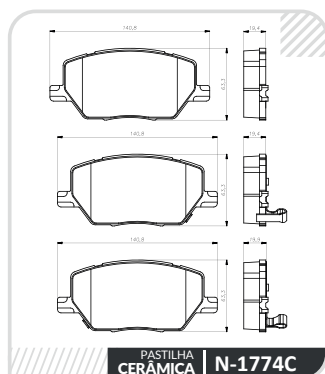

Aplicaciones | Applications

Pastilha de freio dianteira

Pastilla de freno delantera | Front brake pads

Modelo Modelo Model	RAMPAGE LARAMIE	RAMPAGE R/T	RAMPAGE REBEL
Versão Versión Version	2.0	2.0	2.0
Ano Year Año	23>	23>	23>
Eixo Dianteiro Eje Delantero Front Axle	N-1774C	N-1774C	N-1774C
Dados técnicos Datos Técnicos Technical Data	140,8x63,3x19,4mm	140,8x63,3x19,4mm	140,8x63,3x19,4mm
Cod. Barras Ean Ean	789.2679.07529-7	789.2679.07529-7	789.2679.07529-7
Conversões Conversiones Conversions	ORIGINAL 77367214	ORIGINAL 77367214	ORIGINAL 77367214
NCM NCM NCM	8708.30.19	8708.30.19	8708.30.19
IPI IPI IPI	3,25%	3,25%	3,25%