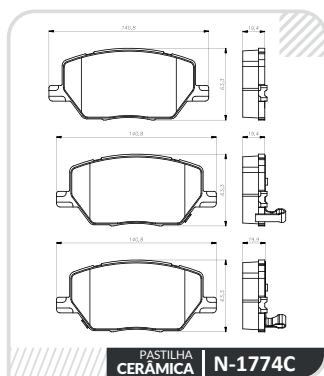

Aplicaciones | Applications

Pastilha de freio dianteira

Pastilla de freno delantera | Front brake pads

Modelo Modelo Model	RAMPAGE LARAMIE	RAMPAGE R/T	RAMPAGE REBEL
Versão Versión Version	2.0	2.0	2.0
Ano Year Año	23>	23>	23>
Eixo Dianteiro Eje Delantero Front Axle	N-1774C	N-1774C	N-1774C
Dados técnicos Datos Técnicos Technical Data	140,8x63,3x19,4mm	140,8x63,3x19,4mm	140,8x63,3x19,4mm
Cod. Barras Ean Ean	789.2679.07529-7	789.2679.07529-7	789.2679.07529-7
Conversões Conversiones Conversions	ORIGINAL 77367214	ORIGINAL 77367214	ORIGINAL 77367214
NCM NCM NCM	8708.30.19	8708.30.19	8708.30.19
IPI IPI IPI	3,25%	3,25%	3,25%