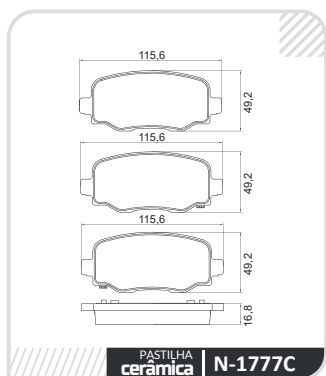

Tudo em um só lugar

Aponte seu celular para o nosso QR Code para acessar todos os nossos principais canais de comunicação, como nosso aplicativo, nossas redes sociais e nosso site.

/cobreq

@cobreq

/cobreq

/cobreq

0800 011-1992

sac.cobreq@tmdfriction.com

cobreq.com.br