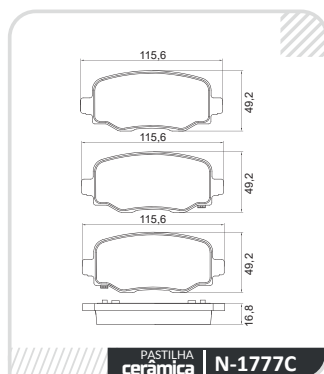

Aplicações

Pastilha de freio traseira

Aplicaciones | Applications

Pastilla de freno trasera | Rear brake pads

Modelo Modelo | Model	RAMPAGE LARAMIE	RAMPAGE R/T	RAMPAGE REBEL
Versão Versión | Version	2.0	2.0	2.0
Ano Year | Año	23>	23>	23>
Eixo Traseiro Eje Trasero | Rear Axle	N-1777C	N-1777C	N-1777C
Dados técnicos Datos Técnicos | Technical Data	115,6x49,2x16,8mm	115,6x49,2x16,8mm	115,6x49,2x16,8mm
Cod. Barras Ean | Ean	789.2679.17014-5	789.2679.17014-5	789.2679.17014-5
Conversões Conversiones | Conversions	WVA 22304	WVA 22304	WVA 22304
NCM NCM | NCM	8708.30.19	8708.30.19	8708.30.19
IPI IPI | IPI	3,25%	3,25%	3,25%

menos
pó nas rodas

menos
ruído

mais
conforto