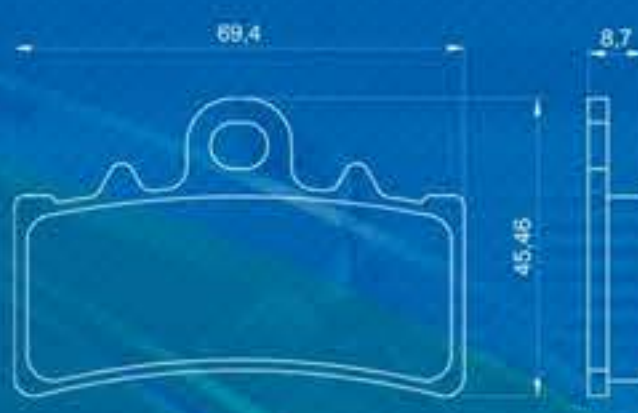

Lançamento

Lanzamiento | Release

N-1911

Pastilha de freio dianteira
Pastilla de freno delantera | Front brake pads

KTM

Duke 200

Olá! Conheça o mais recente lançamento da COBREQ!

A COBREQ apresenta ao mercado a nova pastilha para a linha moto. A pastilha **N-1911** foi projetada para proporcionar desempenho incomparável, durabilidade e segurança para motos até 400CC.