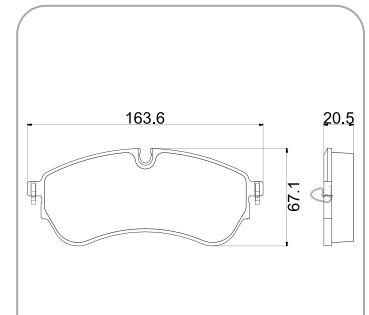

Eixo **Traseiro**

N-2101P