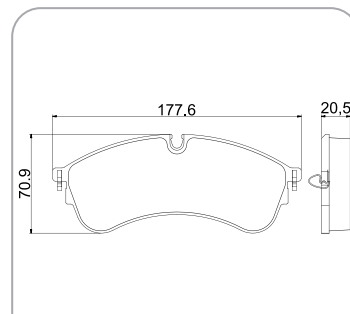

| Aplicações Volkswagen Delivery

Aplicações

Modelo(s):
5-140 E 2005>
5-140 EOD 2005>
5-150 ECE 2015>
5-150 OD 2012>
8-150 E 2005>
8-150 E PLUS 2010>

Eixo **Dianteiro** N-196P

Aplicações

Modelo(s):
4-150 2018>
4-160 2020>
6-160 2018>
6-170 2023>
Express 2.8 2018>

Eixo **Dianteiro** N-2098P

Aplicações

Modelo(s):
4-150 2018>
4-160 2020>
Express 2.8 2018>

Eixo **Traseiro** N-2099P

COBREQ®

max performance

| Aplicações Volkswagen Delivery

Aplicações