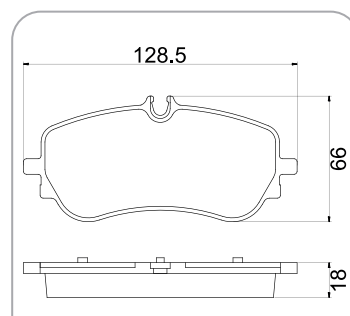

| Aplicações Volkswagen Delivery

Aplicações

Modelo(s):
5-140 E 2005>
5-140 EOD 2005>
5-150 ECE 2015>
5-150 OD 2012>
8-150 E 2005>
8-150 E PLUS 2010>

Eixo **Dianteiro** N-196P

Aplicações

Modelo(s):
4-150 2018>
4-160 2020>
6-160 2018>
6-170 2023>
Express 2.8 2018>

Eixo **Dianteiro** N-2098P

Aplicações

Modelo(s):
4-150 2018>
4-160 2020>
Express 2.8 2018>

Eixo **Traseiro** N-2099P

COBREQ®

max performance

| Aplicações Volkswagen Delivery

Aplicações