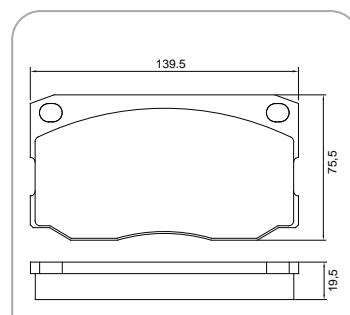

Eixo **Dianteiro** N-196P