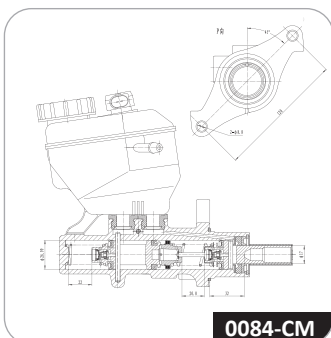

## VW AMAROK 0084-CM

### Cilindro Mestre

Cilindro Maestro | Master Cylinder

<b>Modelo</b> Modelo   Model	VOLKSWAGEN AMAROK	VOLKSWAGEN AMAROK
<b>Versão</b> Versión   Version	2.0 (MT/AT)	3.0 V6 (/AT)
<b>Ano</b> Year   Año	2011~2022	2018~
<b>Corpo</b> Cuerpo   Body	Duplo com reservatório	Duplo com reservatório
<b>Material</b> Material   Material	Alumínio	Alumínio
<b>Diâmetro</b> Diámetro   Diameter	26,99 mm	26,99 mm
<b>ABS</b> ABS   ABS	ABS	ABS
<b>Cod. Barras</b> Ean   Ean	789.2679.07767-3	789.2679.07767-3
<b>Conversões</b> Conversiones   Conversions	2H6611019C (ORIGINAL)	2H6611019C (ORIGINAL)
<b>NCM</b> NCM   NCM	8708.30.90	8708.30.90
<b>IPI</b> IPI   IPI	3,25%	3,25%