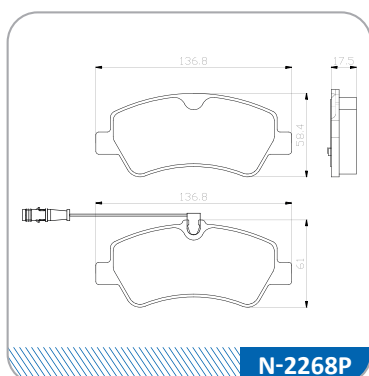

IPI

IPI | IPI

3,25%

N-2268P

Pastilha de freio traseira

Pastilla de freno trasera | Rear brake pads

Baixe nosso app

/cobreq

/cobreq

@cobreq

/cobreq

0800011-1992

sac.cobreq@tmdfriction.com

cobreq.com.br

Baixe nosso app

ANDROID APP

Play Store

IOS APP

App Store

Peças exclusivamente para o mercado de reposição. Peças exclusivas para el mercado de reposición. Parts exclusively for the Aftermarket.